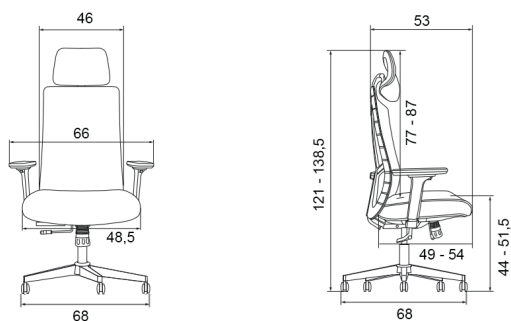

RUBEN

RUBEN

- čalouněný sedák, síťovaný opěrák i podhlavník
- synchronní mechanismus s nastavitelným sedákem, nastavení úhlu opěradla, možnost aretace ve 4 polohách
- nastavitelná hloubka sedáku
- výškově a úhlově nastavitelný podhlavník
- výškově a vodorovně nastavitelná bederní opora
- 2D výškově a podélně nastavitelné područky s měkkou dotykovou plochou
- upholstered seat, mesh backrest and headrest
- self-weighting synchronous mechanism with adjustable seat, backrest angle, lockable in 4 positions
- adjustable seat depth
- height and angle adjustable headrest
- height and horizontal adjustable lumbar support
- 2D height and longitudinally adjustable armrests with a soft touch surface

RUBEN ALL MESH

- síťovaný sedák, opěrák i podhlavník
 - synchronní mechanismus s nastavitelným sedákem, nastavení úhlu opěradla, možnost aretace ve 4 polohách
 - nastavitelná hloubka sedáku
 - výškově a úhlově nastavitelný podhlavník
 - výškově a vodorovně nastavitelná bederní opora
 - 2D výškově a podélně nastavitelné područky s měkkou dotykovou plochou
- mesh seat, backrest and headrest
 - self-weighting synchronous mechanism with adjustable seat, backrest angle, lockable in 4 positions
 - adjustable seat depth
 - height and angle adjustable headrest
 - height and horizontal adjustable lumbar support
 - 2D height and longitudinally adjustable armrests with a soft touch surface