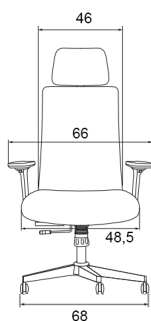

RUBEN

RUBEN

- čalouněný sedák, síťovaný opěrák i podhlavník
- synchronní mechanismus s nastavitelným sedákem, nastavení úhlu opěradla, možnost aretace ve 4 polohách
- nastavitelná hloubka sedáku
- výškově a úhlově nastavitelný podhlavník
- výškově a vodorovně nastavitelná bederní opora
- 2D výškově a podélně nastavitelné područky s měkkou dotykovou plochou
- upholstered seat, mesh backrest and headrest
- self-weighting synchronous mechanism with adjustable seat, backrest angle, lockable in 4 positions
- adjustable seat depth
- height and angle adjustable headrest
- height and horizontal adjustable lumbar support
- 2D height and longitudinally adjustable armrests with a soft touch surface

RUBEN ALL MESH

- síťovaný sedák, opěrák i podhlavník
 - synchronní mechanismus s nastavitelným sedákem, nastavení úhlu opěradla, možnost aretace ve 4 polohách
 - nastavitelná hloubka sedáku
 - výškově a úhlově nastavitelný podhlavník
 - výškově a vodorovně nastavitelná bederní opora
 - 2D výškově a podélně nastavitelné područky s měkkou dotykovou plochou
- mesh seat, backrest and headrest
 - self-weighting synchronous mechanism with adjustable seat, backrest angle, lockable in 4 positions
 - adjustable seat depth
 - height and angle adjustable headrest
 - height and horizontal adjustable lumbar support
 - 2D height and longitudinally adjustable armrests with a soft touch surface