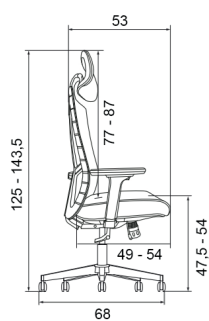

RUBEN

RUBEN

- čalouněný sedák, síťovaný opěrák i podhlavník
- synchronní mechanismus s nastavitelným sedákem, nastavení úhlu opěradla, možnost aretace ve 4 polohách
- nastavitelná hloubka sedáku
- výškově a úhlově nastavitelný podhlavník
- výškově a vodorovně nastavitelná bederní opora
- 2D výškově a podélně nastavitelné područky s měkkou dotykovou plochou
- upholstered seat, mesh backrest and headrest
- self-weighting synchronous mechanism with adjustable seat, backrest angle, lockable in 4 positions
- adjustable seat depth
- height and angle adjustable headrest
- height and horizontal adjustable lumbar support
- 2D height and longitudinally adjustable armrests with a soft touch surface

RUBEN ALL MESH

- síťovaný sedák, opěrák i podhlavník
 - synchronní mechanismus s nastavitelným sedákem, nastavení úhlu opěradla, možnost aretace ve 4 polohách
 - nastavitelná hloubka sedáku
 - výškově a úhlově nastavitelný podhlavník
 - výškově a vodorovně nastavitelná bederní opora
 - 2D výškově a podélně nastavitelné područky s měkkou dotykovou plochou
- mesh seat, backrest and headrest
 - self-weighting synchronous mechanism with adjustable seat, backrest angle, lockable in 4 positions
 - adjustable seat depth
 - height and angle adjustable headrest
 - height and horizontal adjustable lumbar support
 - 2D height and longitudinally adjustable armrests with a soft touch surface