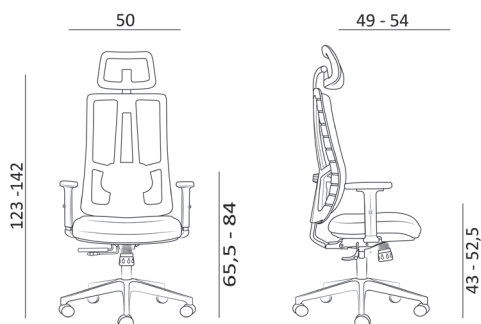

ROSSA

ROSSA

- čalouněný sedák, síťovaný opěrák i podhlavník
- synchronní mechanismus s nastavitelným sedákem, nastavení úhlu opěradla, možnost aretace ve 4 polohách
- nastavitelná hloubka sedáku
- výškově a úhlově nastavitelný podhlavník
- výškově a vodorovně nastavitelná bederní opora
- 2D výškově a podélně nastavitelné područky s měkkou dotykovou plochou
- upholstered seat, mesh backrest and headrest
- self-weighting synchronous mechanism with adjustable seat, backrest angle, lockable in 4 positions
- adjustable seat depth
- height and angle adjustable headrest
- height and horizontal adjustable lumbar support
- 2D height and longitudinally adjustable armrests with a soft touch surface

BÁZE
BASE

NYLON

ALU ČERNÁ

ALU LEŠTĚNÁ

MECHANISMUS
MECHANISM

PODRUČKY
ARMRESTS

AR08	AR08C	AR11	AR12	AR40	BR06	BR16	BR25
×	×	✓	×	×	×	✓	×