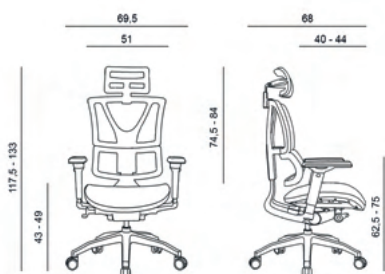

# KORINA

- flexibilní bederní opěrka
- výškově a úhlově nastavitelná opěrka hlavy
- nastavení výšky opěráku ve 4 pozicích systémem up-down
- synchronní mechanismus s aretací v 10 pozicích a nastavení síly protiváhy pomocí ergonomicky umístěné klíčky, bovdeny ovládaný píst a mechanismus
- mechanismus k nastavení hloubky sedáku (0-40 mm)
- 4D výškově nastavitelné područky s měkkou dotykovou plochou nastavitelnou podélně, úhlově a do šířky
- flexible lumbar support
- height and angle adjustable headrest
- height adjustable backrest, 4 positions up/down
- synchronous mechanism with 10 locking positions, ergonomically placed levers for counterbalance force, lift and mechanism adjustments
- seat depth adjustment mechanism (0-40 mm)
- 4D height-adjustable armrests with a soft touch surface adjustable longitudinally, angularly and horizontally