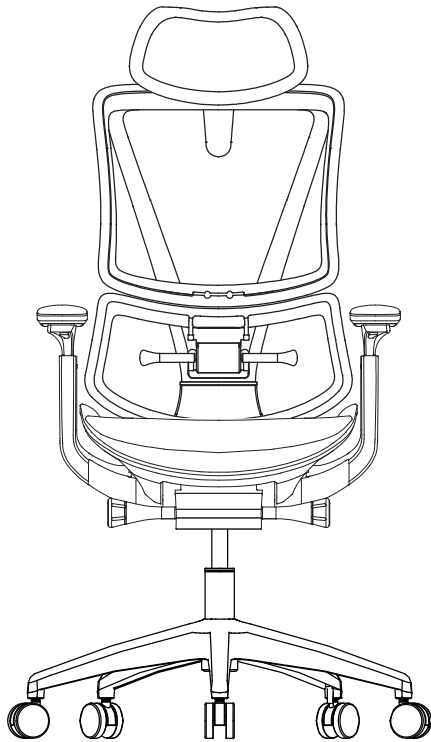

Montážní návod/ Assembly Instruction sheet

kusovník / parts list	Qty
A 	1PC
B 	1PC
C 	1PC
D 	1PC
E 	1PC
F 	5PCS
G 	1PC
H  M6*25mm	4PCS
I  M8*20mm	3PCS
J  M6	1PC

1

2

3

4

UPOZORNĚNÍ: Vzhledem k tomu, že některé díly mohou mít před montáží ostré hrany, postupujte s opatrností.