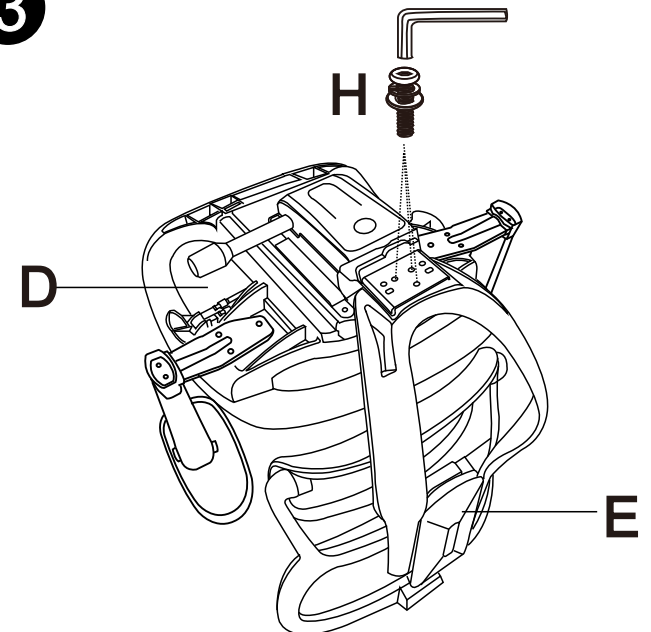

# ASSEMBLY INSTRUCTION / MONTÁŽNÍ NÁVOD

BEFORE USE AND ASSEMBLY THIS PRODUCT, PLEASE READ THIS INSTRUCTION CAREFULLY / PŘED POUŽITÍM A MONTÁŽÍ TOHOTO VÝROBKU SI PROSÍM POZORNĚ PŘEČTĚTE TENTO NÁVOD

<b>A*5</b> 	<b>B*1</b> 	<b>C*1</b> 	<b>D*1</b> 	<b>H*3 (M8*25 / M8 / M8 *22*2)</b> 
<b>E*1</b> 	<b>F*1</b> 	<b>G*1</b> 		<b>I*1</b> 

1

2

3

4

5

1 : First screw out the top of the back of the chair and align the headrest hole with the top hole of the back of the chair and tighten it with the screw. / Nejprve odšroubujte horní část opěradla židle a vyrovnejte otvor opěrky hlavy s horním otvorem opěradla židle a utáhněte jej šroubem.

2: Cover the hood, notice the arrow on the inside of the hood is up. / Vložte krytku a všimněte si, že šipka na vnitřní straně směřuje nahoru.

6