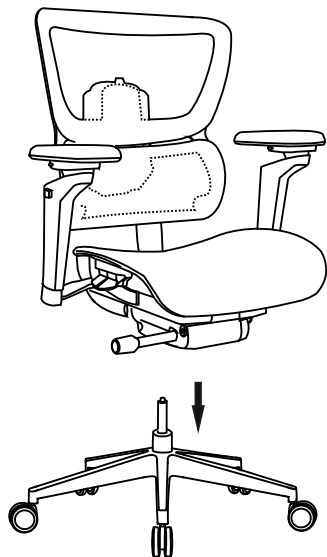

1

2

3

4

5

1 : First screw out the top of the back of the chair and align the headrest hole with the top hole of the back of the chair and tighten it with the screw. / Nejprve odšroubujte horní část opěradla židle a vyrovnejte otvor opěrky hlavy s horním otvorem opěradla židle a utáhněte jej šroubem.

2: Cover the hood, notice the arrow on the inside of the hood is up. / Vložte krytku a všimněte si, že šipka na vnitřní straně směřuje nahoru.

6