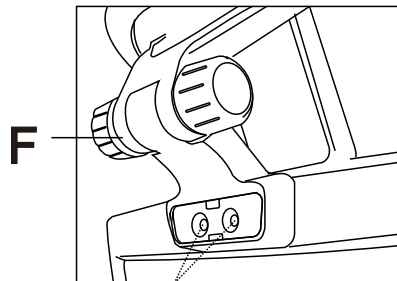

1

2

3

4

5

1 : First screw out the top of the back of the chair and align the headrest hole with the top hole of the back of the chair and tighten it with the screw. / Nejprve odšroubujte horní část opěradla židle a vyrovnejte otvor opěrky hlavy s horním otvorem opěradla židle a utáhněte jej šroubem.

2: Cover the hood, notice the arrow on the inside of the hood is up. / Vložte krytku a všimněte si, že šipka na vnitřní straně směřuje nahoru.

6