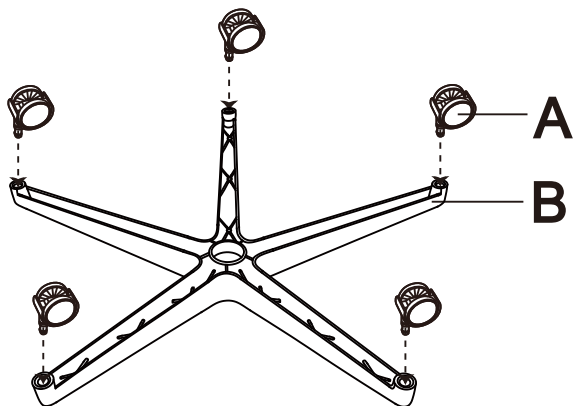

# ASSEMBLY INSTRUCTION / MONTÁŽNÍ NÁVOD

BEFORE USE AND ASSEMBLY THIS PRODUCT, PLEASE READ THIS INSTRUCTION CAREFULLY / PŘED POUŽITÍM A MONTÁŽÍ TOHOTO VÝROBKU SI PROSÍM POZORNĚ PŘEČTĚTE TENTO NÁVOD

<b>A*5</b> 	<b>B*1</b> 	<b>C*1</b> 	<b>D*1</b> 	<b>H*3 (M8*25 / M8 / M8 *22*2)</b> 
<b>E*1</b> 	<b>F*1</b> 	<b>G*1</b> 		<b>I*1</b> 

1

2

3

4

5

1 : First screw out the top of the back of the chair and align the headrest hole with the top hole of the back of the chair and tighten it with the screw. / Nejprve odšroubujte horní část opěradla židle a vyrovnejte otvor opěrky hlavy s horním otvorem opěradla židle a utáhněte jej šroubem.

2: Cover the hood, notice the arrow on the inside of the hood is up. / Vložte krytku a všimněte si, že šipka na vnitřní straně směřuje nahoru.

6