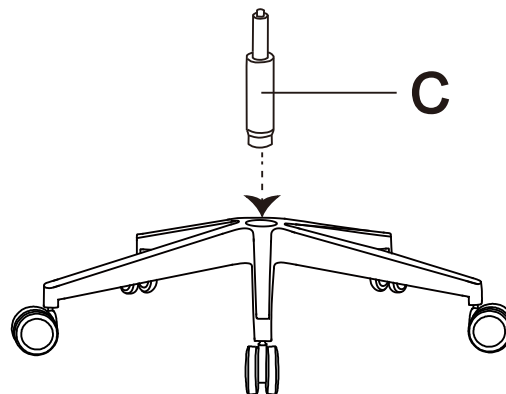

# ASSEMBLY INSTRUCTION / MONTÁŽNÍ NÁVOD

BEFORE USE AND ASSEMBLY THIS PRODUCT, PLEASE READ THIS INSTRUCTION CAREFULLY / PŘED POUŽITÍM A MONTÁŽÍ TOHOTO VÝROBKU SI PROSÍM POZORNĚ PŘEČTĚTE TENTO NÁVOD

<b>A*5</b> 	<b>B*1</b> 	<b>C*1</b> 	<b>D*1</b> 	<b>H*3 (M8*25 / M8 / M8 *22*2)</b> 
<b>E*1</b> 	<b>F*1</b> 	<b>G*1</b> 		<b>I*1</b> 

1

2

3

4

5

1 : First screw out the top of the back of the chair and align the headrest hole with the top hole of the back of the chair and tighten it with the screw. / Nejprve odšroubujte horní část opěradla židle a vyrovnejte otvor opěrky hlavy s horním otvorem opěradla židle a utáhněte jej šroubem.

2: Cover the hood, notice the arrow on the inside of the hood is up. / Vložte krytku a všimněte si, že šipka na vnitřní straně směřuje nahoru.

6