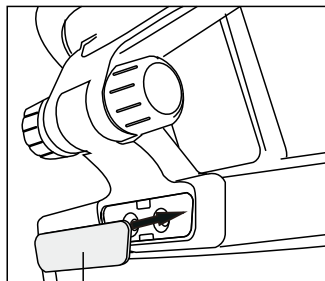

1

2

3

4

5

1 : First screw out the top of the back of the chair and align the headrest hole with the top hole of the back of the chair and tighten it with the screw. / Nejprve odšroubujte horní část opěradla židle a vyrovnejte otvor opěrky hlavy s horním otvorem opěradla židle a utáhněte jej šroubem.

2: Cover the hood, notice the arrow on the inside of the hood is up. / Vložte krytku a všimněte si, že šipka na vnitřní straně směřuje nahoru.

6