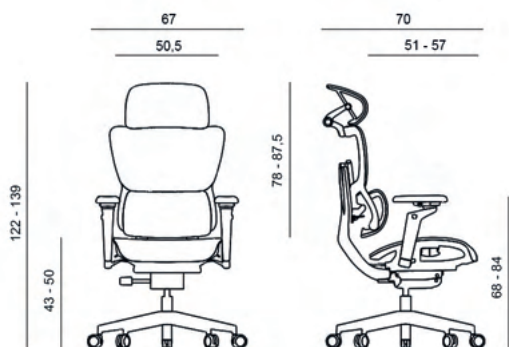

FIERO

FIERO

- nastavení výšky opěráku v 5 pozicích systémem up-down
 - flexibilní bederní opěrka
 - výškově a úhlově nastavitelná opěrka hlavy
 - synchronní mechanismus s aretací ve 4 pozicích
 - a nastavením síly protiváhy se 2 úrovněmi intenzity
 - mechanismus k nastavení hloubky sedáku (0-60 mm)
 - 4D výškově nastavitelné područky s měkkou dotykovou plochou nastavitelnou podélně, do šířky a otočnou o 270°
-
- height-adjustable backrest, 5 positions up/down
 - flexible lumbar support
 - height and angle adjustable headrest
 - synchronous mechanism with 4-position locking and 2 sets of counterweight force adjustments
 - slider mechanism for seat depth adjusting from 0 to 60 mm
 - 4D height-adjustable armrests with a soft touch surface adjustable longitudinally, horizontally and rotatable by 270 degrees